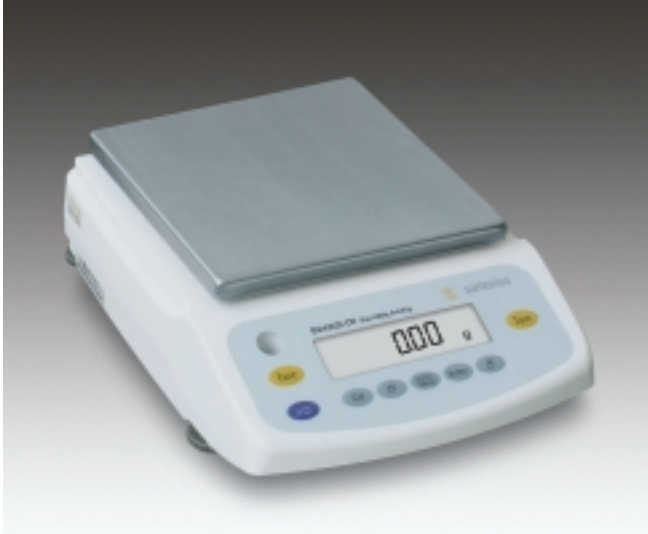

### 标准功能 / 提供设备:

- 电机驱动的校准砝码
- 双向 RS-232 数据接口
- 连接赛多利斯的打印机, 可输出符合 ISO/GLP 的称量和校准数据
- 下部称量吊钩
- 过载保护
- 防盗装置
- 水平支脚, 水平仪
- AC 适配器
- 应用程序: 单位转换, 计数, 百分比称量, 净重求和, 合计, 动物称重, 计算(乘、除)

### BSA4202S-CW

赛多利斯 BSA

电子精密天平

内置电机驱动的校准砝码, 带背景光的 14 段显示屏, 2 个去皮键, 稳定指示, 四级防震, 显示刷新率可选

量程	4200 g
可读性	0.01 g
去皮范围(-)	4200 g
响应时间(平均)	1.1 s
重复性	≤±0.01 g
线性	≤±0.02 g

称盘(直径)	180x180 mm
外壳(WxDxH)	230x310x91 mm
净重	约 3.5 kg