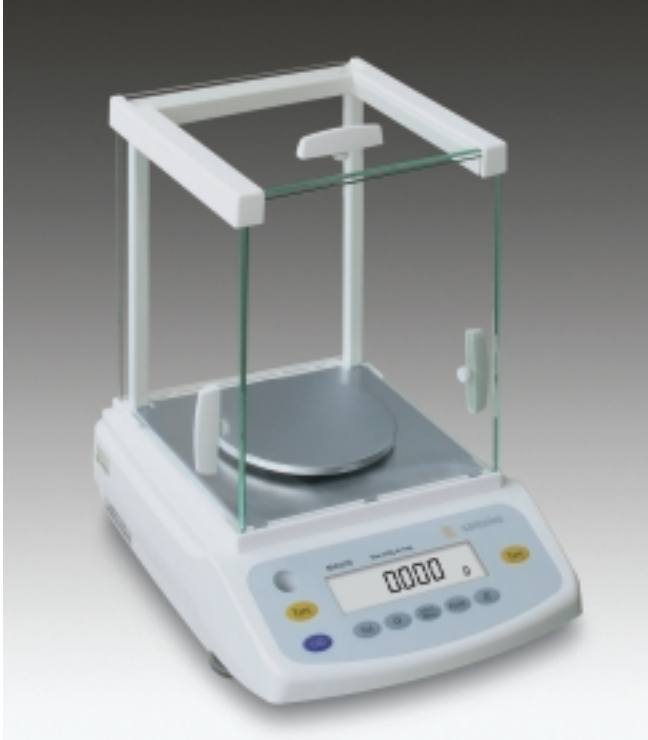

技术参数

标准功能 / 提供设备:

- 双向 RS-232 数据接口
- 连接赛多利斯的打印机, 可输出符合 ISO/GLP 的称量和校准数据
- 下部称量吊钩
- 过载保护
- 防盗装置
- 水平支脚, 水平仪
- AC 适配器
- 应用程序: 单位转换, 计数, 百分比称量, 净重求和, 合计, 动物称重, 计算(乘、除)
- 轻按一键就能进行外部校准和调整, 带外校砝码

BSA323S

赛多利斯 BSA

电子精密天平

带背景光的 14 段显示屏, 2 个去皮键, 稳定指示, 四级防震, 显示刷新率可选

量程	320 g
可读性	0.001 g
去皮范围(-)	320 g
响应时间(平均)	1 s
重复性	≤±0.001 g
线性	≤±0.002 g

称盘(直径)	115 mm
外壳(WxDxH)	230x310x305 mm
净重	约 4.5 kg