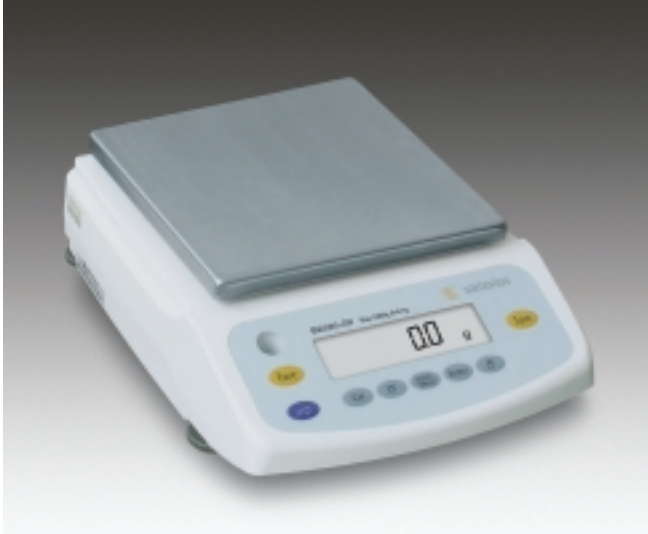

### 标准功能 / 提供设备:

- 电机驱动的校准砝码
- 双向 RS-232 数据接口
- 连接赛多利斯的打印机, 可输出符合 ISO/GLP 的称量和校准数据
- 下部称量吊钩
- 过载保护
- 防盗装置
- 水平支脚, 水平仪
- AC 适配器
- 应用程序: 单位转换, 计数, 百分比称量, 净重求和, 合计, 动物称重, 计算(乘、除)

### BSA5201-CW

赛多利斯 BSA

电子精密天平

内置电机驱动的校准砝码, 带背景光的 14 段显示屏, 2 个去皮键, 稳定指示, 四级防震, 显示刷新率可选

量程	5200 g
可读性	0.1 g
去皮范围(-)	5200 g
响应时间(平均)	1 s
重复性	≤±0.1 g
线性	≤±0.1 g

称盘(直径)	180x180 mm
外壳(WxDxH)	230x310x91 mm
净重	约 3.5 kg